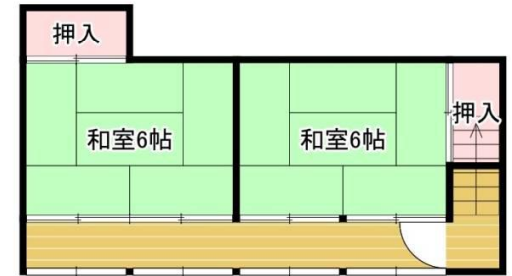

# 賃貸物件

※図面と現況が相違する場合は現況優先とさせていただきます。

物件種目	貸家		管理番号	珠洲-183
間取り	11DK			
賃貸条件	賃料	3万円		
	敷金	2ヶ月	礼金	無し
物件所在地	石川県 珠洲市上戸町南方 (スズシ ウエドマチ ミナミガタ)			
交通	バス停 竹中橋		徒歩4分	
建物	建物名	上戸町 貸家		
	構造・規模	木造 瓦葺き		2階建て
	使用部分面積	202.17	m <sup>2</sup>	バルコニー面積 - m <sup>2</sup>
	間取り内訳	左図の通り		
築年月	不明		契約期間	2年
管理費	0円/月		その他	0円/月
駐車場	有り		駐車賃料	0円/月
現況	空家		入居日	相談
本体設備	電気、上水道、汲み取り式トイレ、風呂、			
各戸設備				
備考	土砂災害特別警戒区域及び警戒区域に位置します。			
	その他、媒介手数料1ヶ月分、家財保険料にご加入ください			
お問い合わせ	のと宅地建物取引業組合 〒927-0433 石川県鳳珠郡能登町宇出津字38-4 電話番号：0768-62-2022 ファックス：0768-62-2901 メールアドレス：info@notolife.com			

# 間取り図

## 写真 外観

\* 前庭で、家庭菜園ができます。 \*

写真 室内

トイレは汲み取り式です