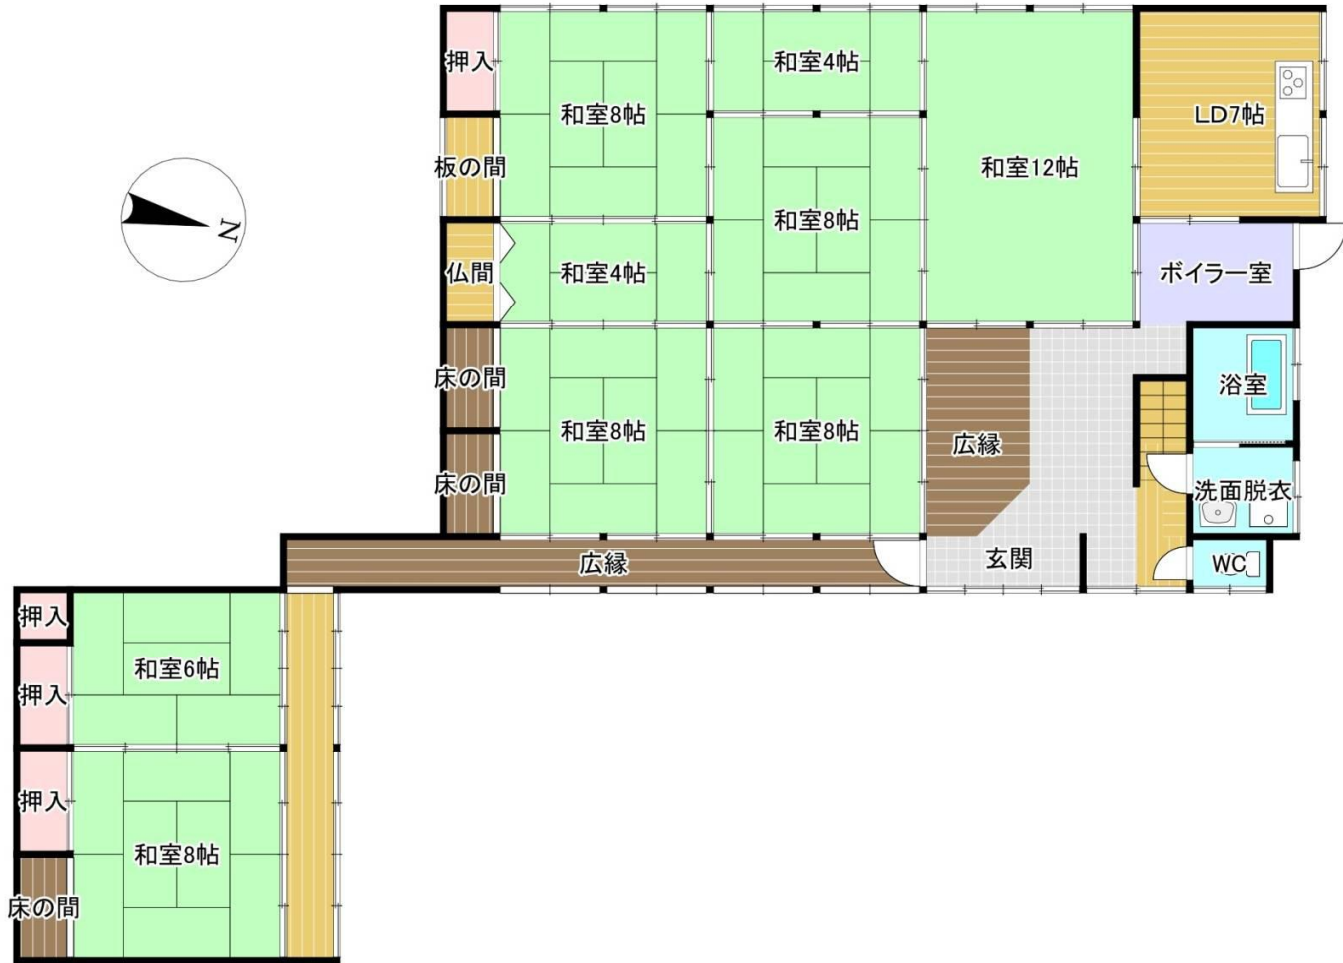

# 賃貸物件

※図面と現況が相違する場合は現況優先とさせていただきます。

物件種目	貸家		管理番号	珠洲-183
間取り	11DK			
賃貸条件	賃料	3万円		
	敷金	2ヶ月	礼金	無し
物件所在地	石川県 珠洲市上戸町南方 (スズシ ウエドマチ ミナミガタ)			
交通	バス停 竹中橋		徒歩4分	
建物	建物名	上戸町 貸家		
	構造・規模	木造 瓦葺き		2階建て
	使用部分面積	202.17	m <sup>2</sup>	バルコニー面積 - m <sup>2</sup>
	間取り内訳	左図の通り		
築年月	不明		契約期間	2年
管理費	0円/月		その他	0円/月
駐車場	有り		駐車賃料	0円/月
現況	空家		入居日	相談
本体設備	電気、上水道、汲み取り式トイレ、風呂、			
各戸設備				
備考	土砂災害特別警戒区域及び警戒区域に位置します。			
	その他、媒介手数料1ヶ月分、家財保険料にご加入ください			
お問い合わせ	のと宅地建物取引業組合 〒927-0433 石川県鳳珠郡能登町宇出津字38-4 電話番号：0768-62-2022 ファックス：0768-62-2901 メールアドレス：info@notolife.com			

# 間取り図

## 写真 外観

\* 前庭で、家庭菜園ができます。 \*

写真 室内

トイレは汲み取り式です