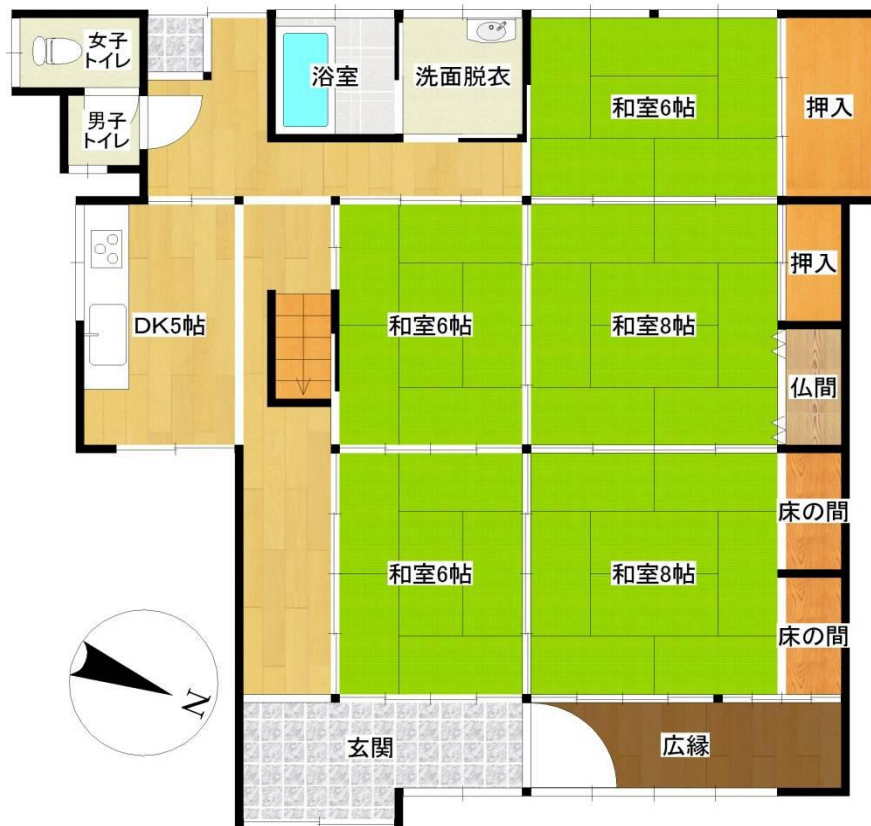

# 売買物件

※図面と現況が相違する場合は現況優先とさせていただきます。

|        |   |                       |       |         |    |
|--------|---|-----------------------|-------|---------|----|
| 物件種目   | 中古一戸建 売家  |                       | 管理番号  | 珠洲-116  |    |
| 間取り    | 9DK   |                       |       |         |    |
| 価格     | 450万円   |                       |       |         |    |
| 物件所在地  | 石川県 珠洲市 上戸町 北方<br>(ウエドマチ キタガタ)  |                       |       |         |    |
| 交通     | バス停 南町  |                       | 徒歩 1分 |         |    |
|        | 珠洲市役所   |                       | 徒歩 4分 |         |    |
| 土地面積   | 公簿  | 251.23 m <sup>2</sup> | 1筆    | 75.99 坪 |    |
| 建物     | 構造・規模   | 木造 瓦葺                 |       | 2階建て    |    |
|        |   | 176.57 m <sup>2</sup> |       | 53.41 坪 |    |
|        | 間取り内訳   | 1階                    | 図面の通り |         | 2階 |
|        | 他   | 納屋附属                  |       |         |    |
| 土地権利   | 所有権   |                       | 地目    | 宅地      |    |
| 都市計画   | 都市計画区域内/非線引   |                       | 用途地域  | 無指定     |    |
| 建ぺい率   | 70%   |                       | 容積率   | 200%    |    |
| 他の制限   |   |                       |       |         |    |
| 築年月    | 昭和30年   |                       | 駐車場   | 有       |    |
| 現況     | 空き家   |                       | 引渡日   | 相談      |    |
| 接道状況   | 東側 公道2m・接面12m 接す  |                       |       |         |    |
| 設備     | 電気・上水道・浄化槽・水洗トイレ・風呂   |                       |       |         |    |
| 備考     | 家財道具は(一部を除いて)贈与可能です   |                       |       |         |    |
| お問い合わせ | のと宅地建物取引業組合<br>〒927-0433 石川県鳳珠郡能登町宇出津タ字38-4<br>電話番号：0768-62-2022 ファックス：0768-62-2901 メールアドレス：info@notolife.com |                       |       |         |    |

# 間取り図

納屋 1階

納屋 2階

## 写真 外観

珠洲市役所や商店街まで徒歩圏内です。納屋も付属しています。

写真 室内

テーブル、茶箆筒、お譲りします。

照明器具、電気製品もお譲りします。

トイレは水洗です。