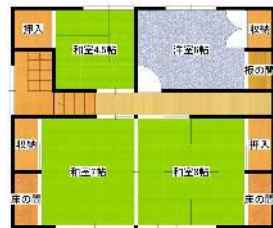

# 売買物件

※図面と現況が相違する場合は現況優先とさせていただきます。

|        |   |                       |       |         |    |
|--------|---|-----------------------|-------|---------|----|
| 物件種目   | 中古一戸建 売家  |                       | 管理番号  | 珠洲-116  |    |
| 間取り    | 9DK   |                       |       |         |    |
| 価格     | 450万円   |                       |       |         |    |
| 物件所在地  | 石川県 珠洲市 上戸町 北方<br>(ウエドマチ キタガタ)  |                       |       |         |    |
| 交通     | バス停 南町  |                       | 徒歩 1分 |         |    |
|        | 珠洲市役所   |                       | 徒歩 4分 |         |    |
| 土地面積   | 公簿  | 251.23 m <sup>2</sup> | 1筆    | 75.99 坪 |    |
| 建物     | 構造・規模   | 木造 瓦葺                 |       | 2階建て    |    |
|        |   | 176.57 m <sup>2</sup> |       | 53.41 坪 |    |
|        | 間取り内訳   | 1階                    | 図面の通り |         | 2階 |
|        | 他   | 納屋附属                  |       |         |    |
| 土地権利   | 所有権   |                       | 地目    | 宅地      |    |
| 都市計画   | 都市計画区域内/非線引   |                       | 用途地域  | 無指定     |    |
| 建ぺい率   | 70%   |                       | 容積率   | 200%    |    |
| 他の制限   |   |                       |       |         |    |
| 築年月    | 昭和30年   |                       | 駐車場   | 有       |    |
| 現況     | 空き家   |                       | 引渡日   | 相談      |    |
| 接道状況   | 東側 公道2m・接面12m 接す  |                       |       |         |    |
| 設備     | 電気・上水道・浄化槽・水洗トイレ・風呂   |                       |       |         |    |
| 備考     | 家財道具は(一部を除いて)贈与可能です   |                       |       |         |    |
| お問い合わせ | のと宅地建物取引業組合<br>〒927-0433 石川県鳳珠郡能登町宇出津タ字38-4<br>電話番号：0768-62-2022 ファックス：0768-62-2901 メールアドレス：info@notolife.com |                       |       |         |    |

# 間取り図

納屋 1階

納屋 2階