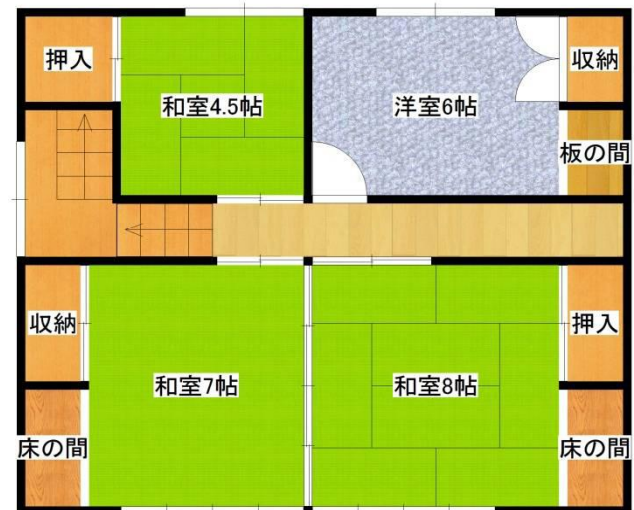

# 売買物件

※図面と現況が相違する場合は現況優先とさせていただきます。

|        |   |                       |       |         |    |
|--------|---|-----------------------|-------|---------|----|
| 物件種目   | 中古一戸建 売家  |                       | 管理番号  | 珠洲-116  |    |
| 間取り    | 9DK   |                       |       |         |    |
| 価格     | 450万円   |                       |       |         |    |
| 物件所在地  | 石川県 珠洲市 上戸町 北方<br>(ウエドマチ キタガタ)  |                       |       |         |    |
| 交通     | バス停 南町  |                       | 徒歩 1分 |         |    |
|        | 珠洲市役所   |                       | 徒歩 4分 |         |    |
| 土地面積   | 公簿  | 251.23 m <sup>2</sup> | 1筆    | 75.99 坪 |    |
| 建物     | 構造・規模   | 木造 瓦葺                 |       | 2階建て    |    |
|        |   | 176.57 m <sup>2</sup> |       | 53.41 坪 |    |
|        | 間取り内訳   | 1階                    | 図面の通り |         | 2階 |
|        | 他   | 納屋附属                  |       |         |    |
| 土地権利   | 所有権   |                       | 地目    | 宅地      |    |
| 都市計画   | 都市計画区域内/非線引   |                       | 用途地域  | 無指定     |    |
| 建ぺい率   | 70%   |                       | 容積率   | 200%    |    |
| 他の制限   |   |                       |       |         |    |
| 築年月    | 昭和30年   |                       | 駐車場   | 有       |    |
| 現況     | 空き家   |                       | 引渡日   | 相談      |    |
| 接道状況   | 東側 公道2m・接面12m 接す  |                       |       |         |    |
| 設備     | 電気・上水道・浄化槽・水洗トイレ・風呂   |                       |       |         |    |
| 備考     | 家財道具は(一部を除いて)贈与可能です   |                       |       |         |    |
| お問い合わせ | のと宅地建物取引業組合<br>〒927-0433 石川県鳳珠郡能登町宇出津タ字38-4<br>電話番号：0768-62-2022 ファックス：0768-62-2901 メールアドレス：info@notolife.com |                       |       |         |    |

# 間取り図

納屋 1階

納屋 2階